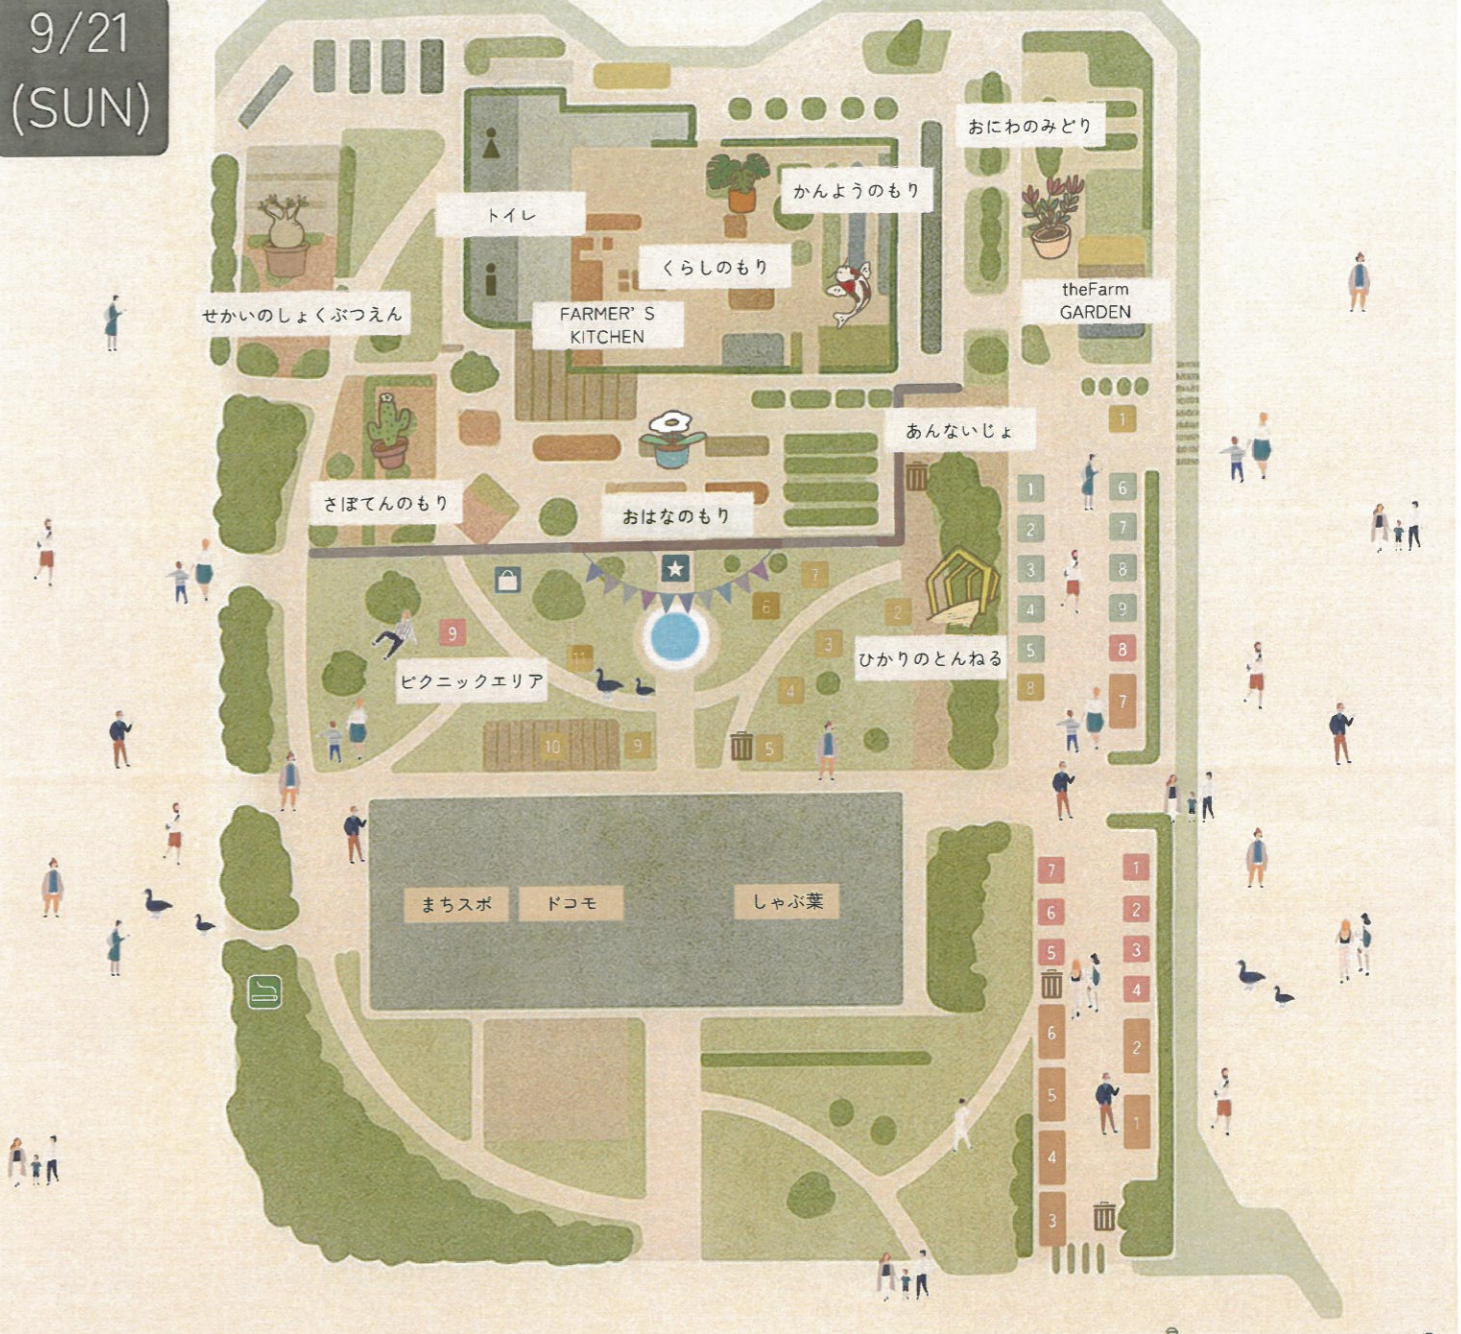

出店情報やコンテンツ詳細など  
随時更新中!

9/21  
(SUN)

- | キッチンカー                       | フード                               | 体験                                   | 雑貨                                      | メインステージ                |
|------------------------------|-----------------------------------|--------------------------------------|---|------------------------|
| 1 ISLAND KITCHEN<br>ジャークチキン  | 1 Flouly Cat<br>パン、焼き菓子           | 1 里山ハンモック<br>手編みハンモック                | 1 HADOWAAA<br>生花、ドライフラワー                | ★ マサトモジャ<br>マジック・コメディ  |
| 2 CASSADY<br>サンドイッチ          | 2 UPDATE STAND<br>タコス             | 2 ちきゅうすくい<br>地球ボールすくい、手ぬぐい           | 2 そら豆222<br>流木、ドライフラワー雑貨                | ★ EPPAI<br>ワンマンオーケストラ  |
| 3 cosicosi<br>ビーフドッグ         | 3 Beer and Ale Latta<br>イタリアン、ビール | 3 秋の木の実とドライのアレンジメント<br>くものすアレンジ、かぼちゃ | 3 はらら工房<br>吹きガラスモビール、器                  | 📦 グッズ販売<br>出演アーティストの物販 |
| 4 おだやかのみこう<br>さつまいものおだやかメニュー | 4 iijimacoffee<br>コーヒー、焼菓子        | 4 さとうりさキッズワークショップ<br>ミニチュアドリンクチャーム作り | 4 n.beige<br>14kgf アクセサリー、廃材フォトフレーム     |                        |
| 5 niwatori truck<br>フォー、チャイ  | 5 Cart stand PON<br>コーヒー、焼菓子      | 5 100mermaids workshop<br>ぬいぐるみ作り    | 5 TSUNAGU<br>刺繍とビーズのアクセサリー              |                        |
| 6 Frifri<br>自家製フライドポテト       | 6 快晴食農<br>有機野菜                    | 6 創作昆虫ムシポット<br>ムシポット作り、キット販売         | 6 Jinze-m<br>古道具、ジャンク雑貨                 |                        |
| 7 aconacoffee<br>ラテアート、ベージュ  | 7 FARMER'S KITCHEN<br>レモネード       | 7 叩いてトントンたたき染体験<br>植物のたたき染めバッグ、袋作り   | 7 スズキササヨ<br>陶器、陶オブジェ                    |                        |
|                              | 8 asatte<br>ジュラート                 | 8 kibun<br>似顔絵、おえかきバッグ作り             | 8 おやつマルシェ & Zakka Owl<br>雑貨、オリジナルアクセサリー |                        |
|                              | 9 大多喜ハーブガーデン<br>ハーブティー、クッキー       | 9 G・LABO<br>コケテラリウム                  | 9 そのつ森<br>輸入玩具とワークショップ                  |                        |
|                              |                                   | 10 ZOO<br>爬虫類、小動物の触れ合い広場             |   |                        |
|                              |                                   | 11 未来アクアリウム<br>カラフルなメダカすくい           |   |                        |