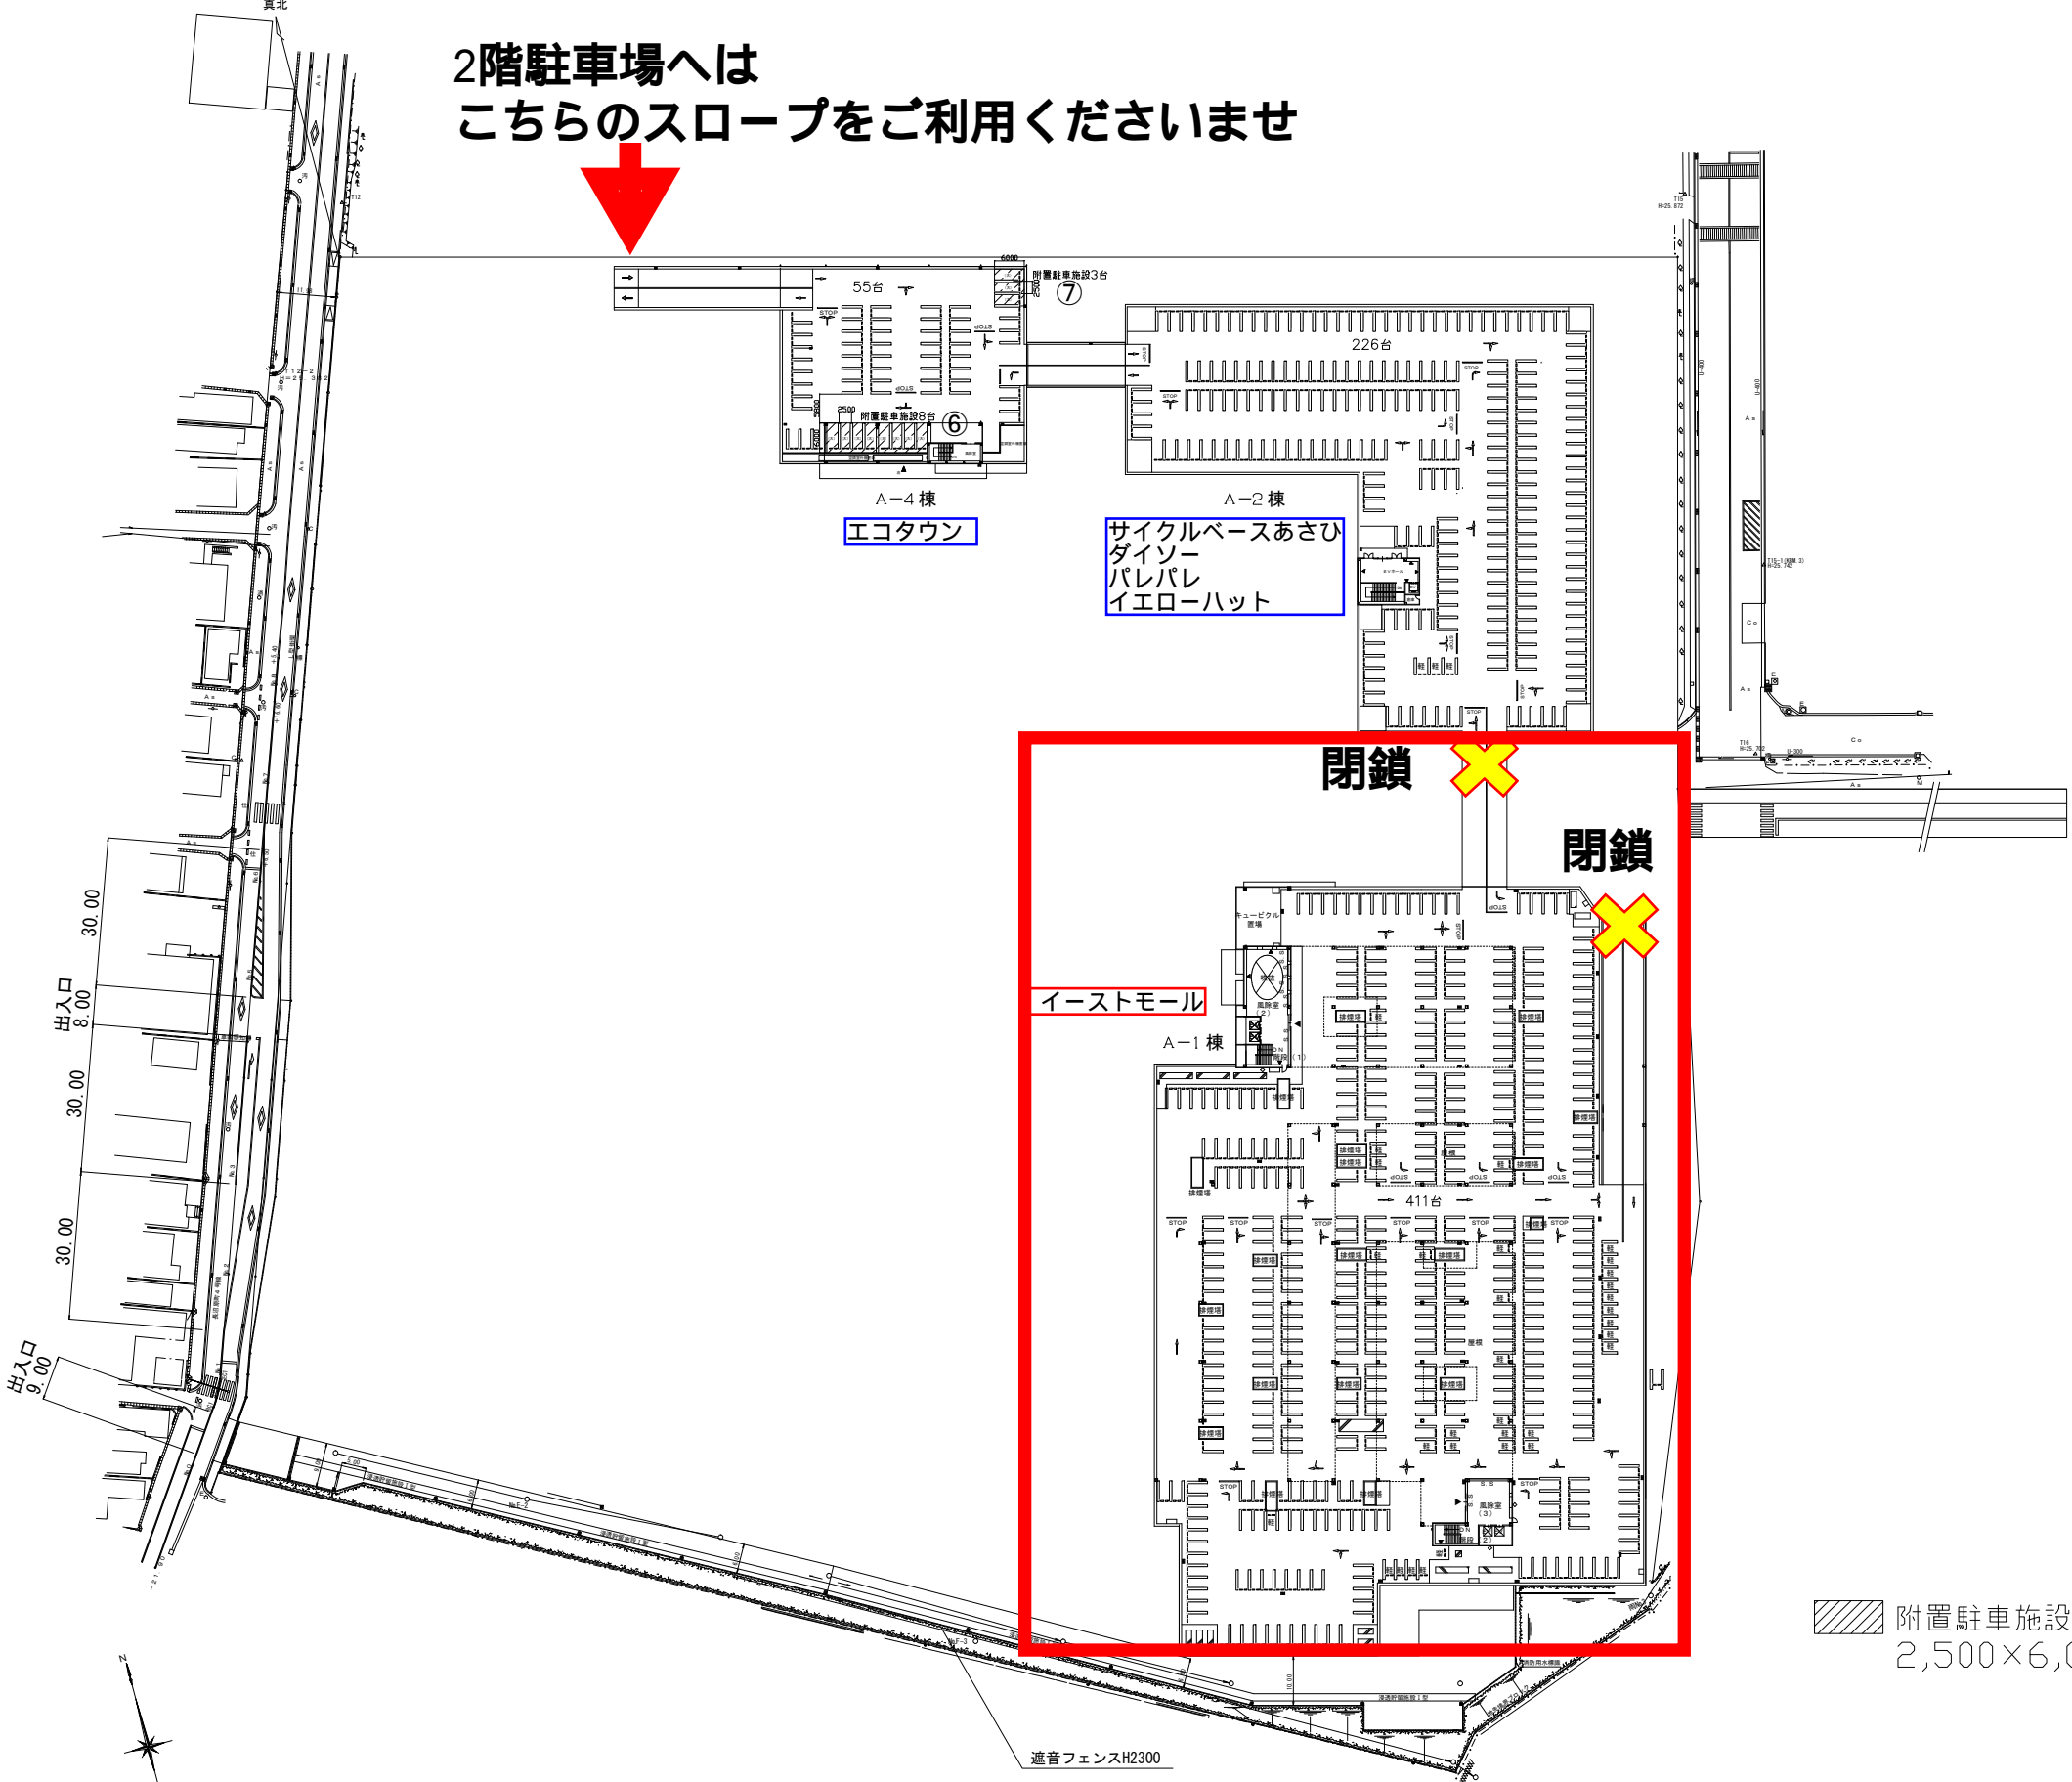

2階駐車場へは
こちらのスロープをご利用くださいませ

A-4 棟
エコタウン

A-2 棟
サイクルベースあさひ
ダイソー
パレパレ
イエローハット

閉鎖

閉鎖

イーストモール

A-1 棟

附置駐車施設を示す
2,500×6,000 11台