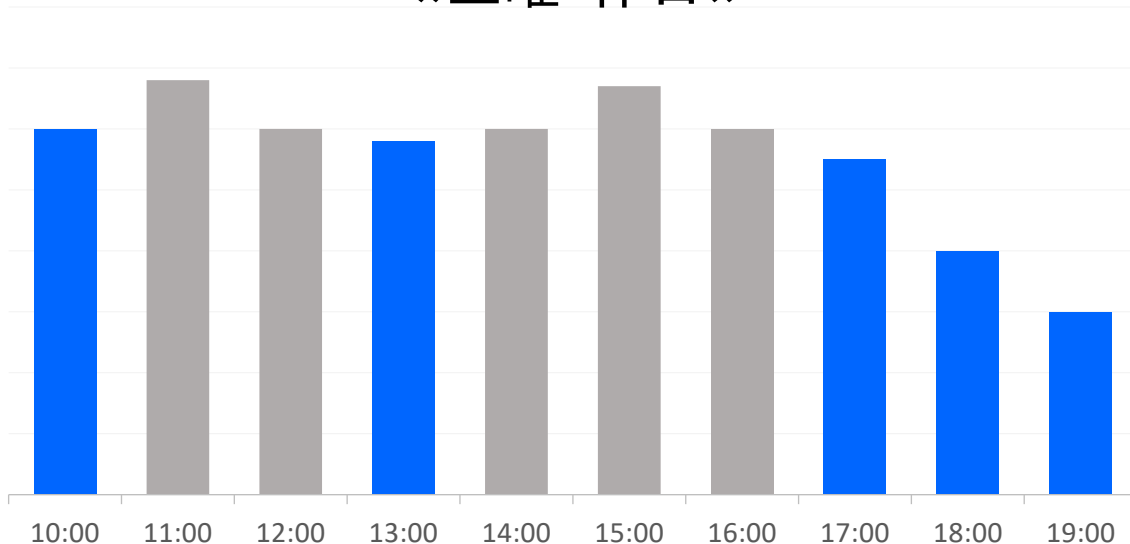

お客様に安心してお買い物頂けるよう、
当施設で混雑が少ない時間
をご案内しています

《平日》

《土曜・休日》

フレスポ恵み野