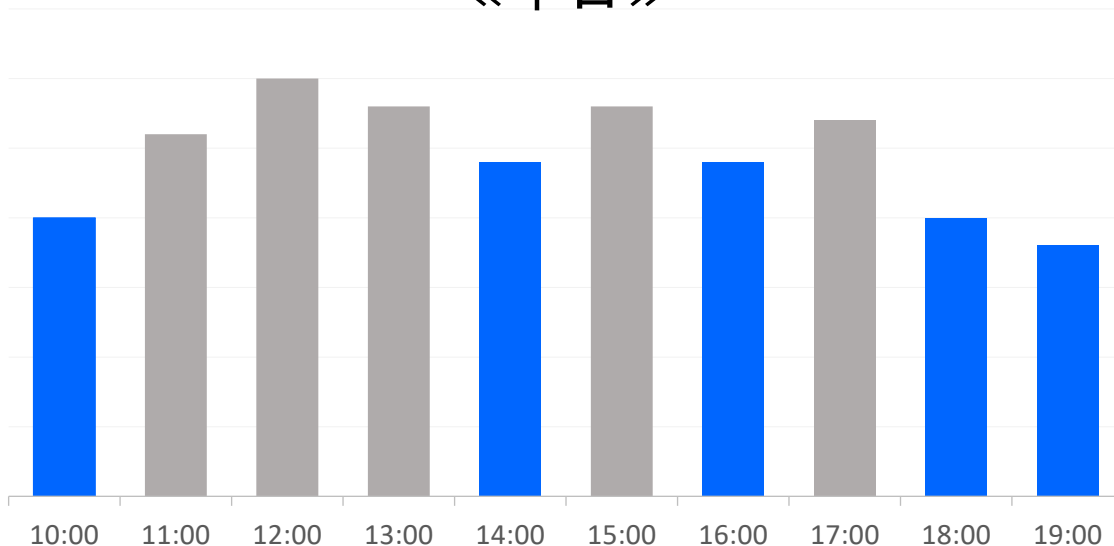

お客様に安心してお買い物頂けるよう、
当施設で混雑が少ない時間
をご案内しています

《平日》

《土曜・休日》

フレスポ恵み野