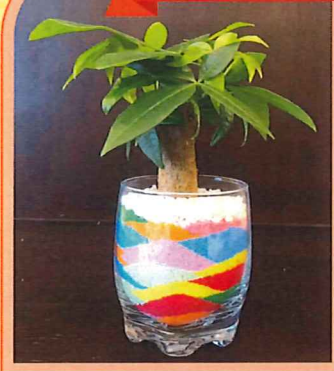

## 父の日 グラスサンド アート

size  
(縦×横×高さ) 約7cm×7cm×15cm

カラフルな砂を積み重ねて、素敵なアート作品を作ります。

6/21日 14:00~16:00

## 夏の トピアリー

size  
(縦×横×高さ) 約9cm×9cm×28cm

夏らしいお花で丸いトピアリーを作ります。

7/19日 14:00~16:00

## 透明の ジェル キャンドル

size  
(直径×高さ) 約5cm×7cm

ガラスの器の中にジェルで透明感のある小さな水族館を作ります。

8/16日 14:00~16:00