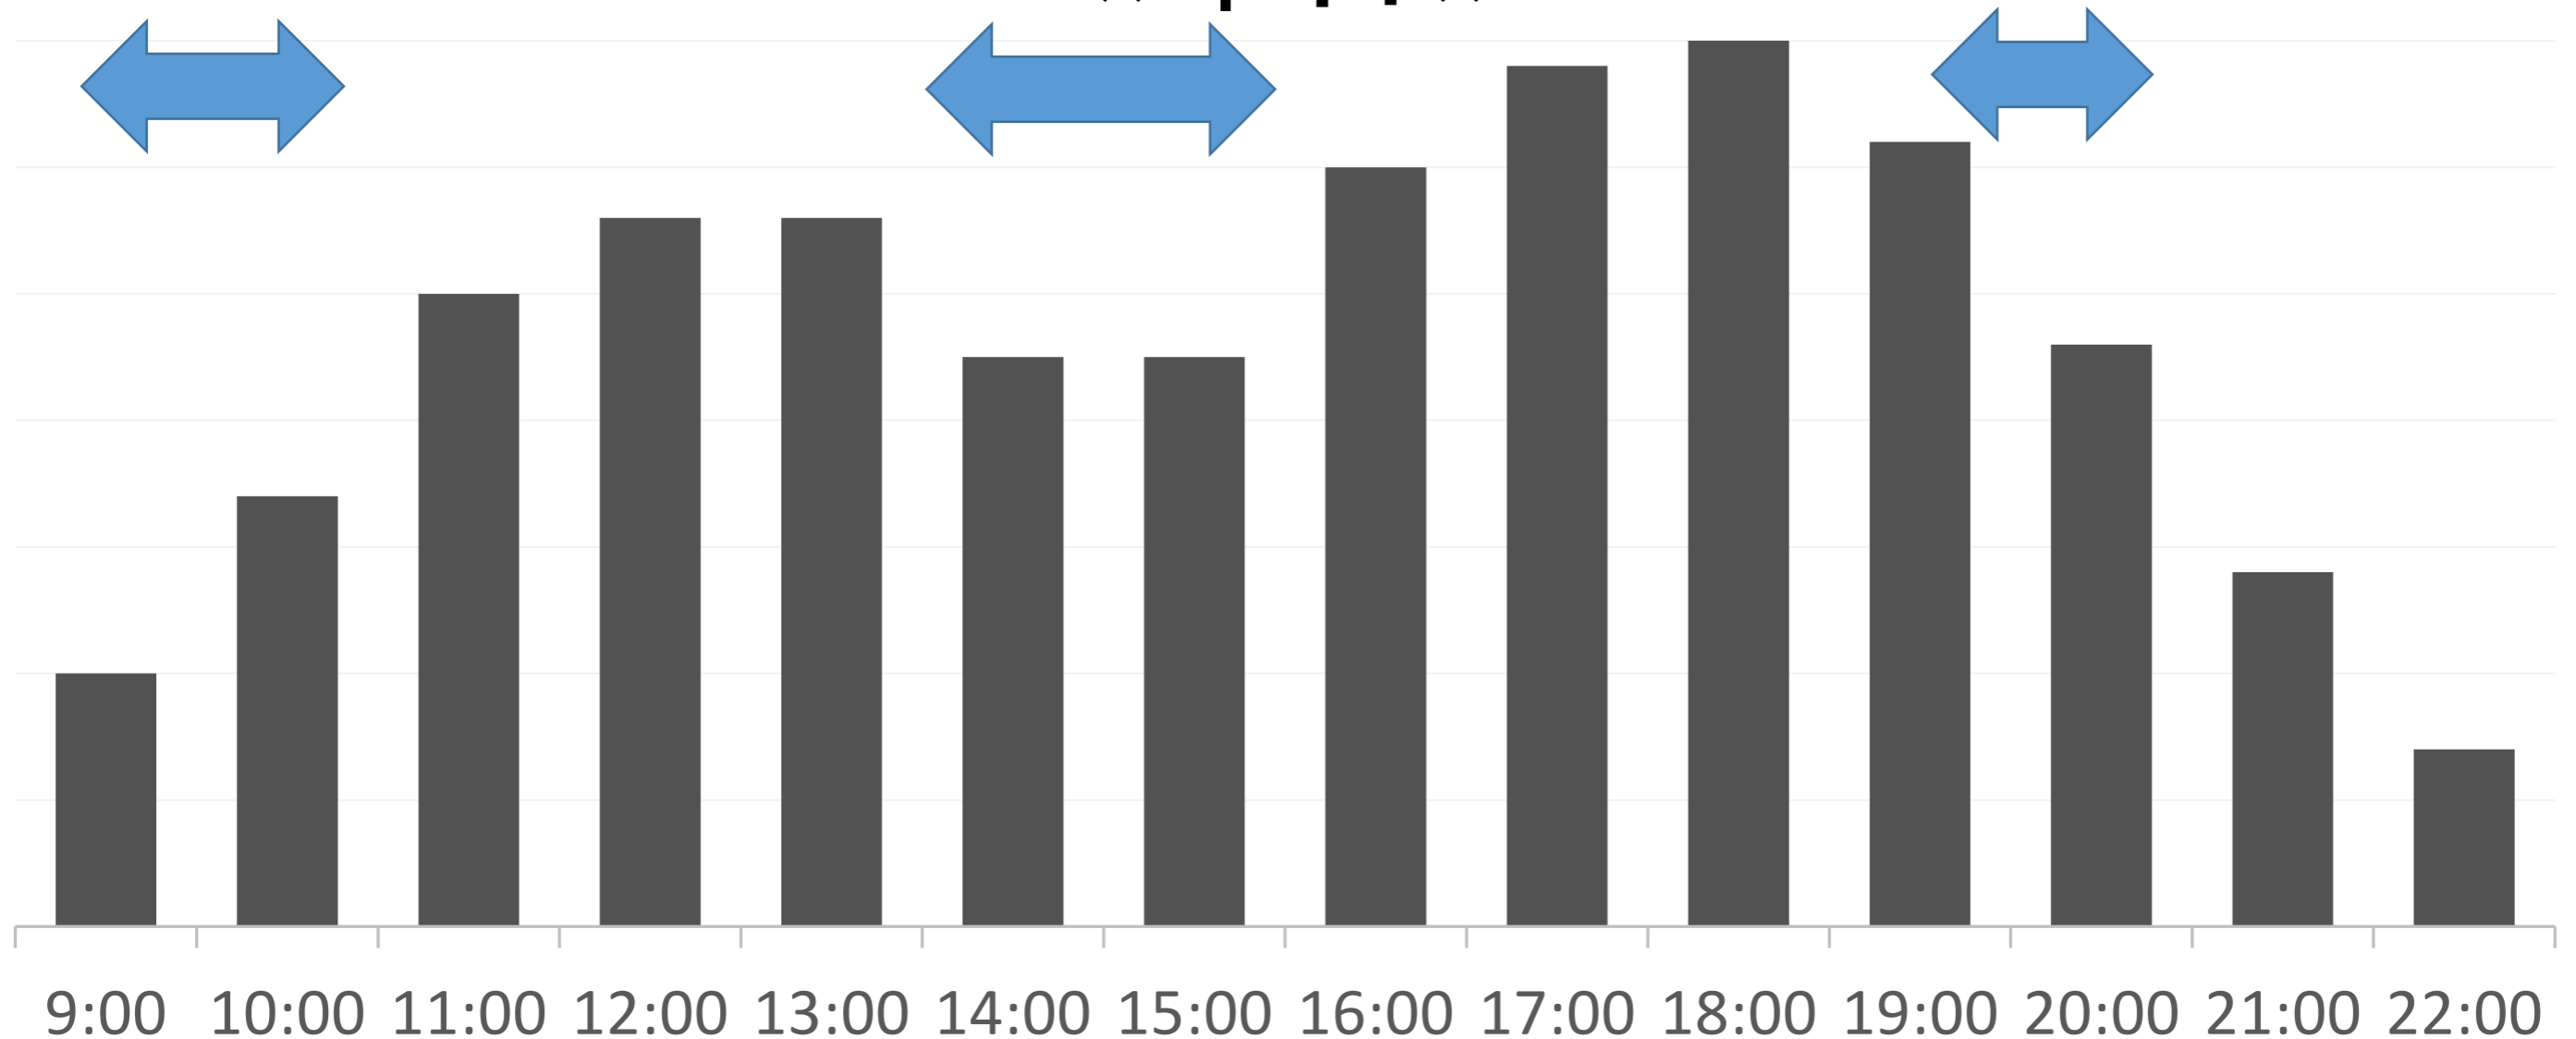

お客様に安心してお買い物頂けるよう
当施設での混雑が少ない時間帯をご案内しています

《平日》

範囲の時間帯は比較的混雑が回避出来ます。

フレスポ八潮 管理室

お客様に安心してお買い物頂けるよう
当施設での混雑が少ない時間帯をご案内しています

《土曜・休日》

範囲の時間帯は比較的混雑が回避出来ます。

フレスポ八潮 管理室