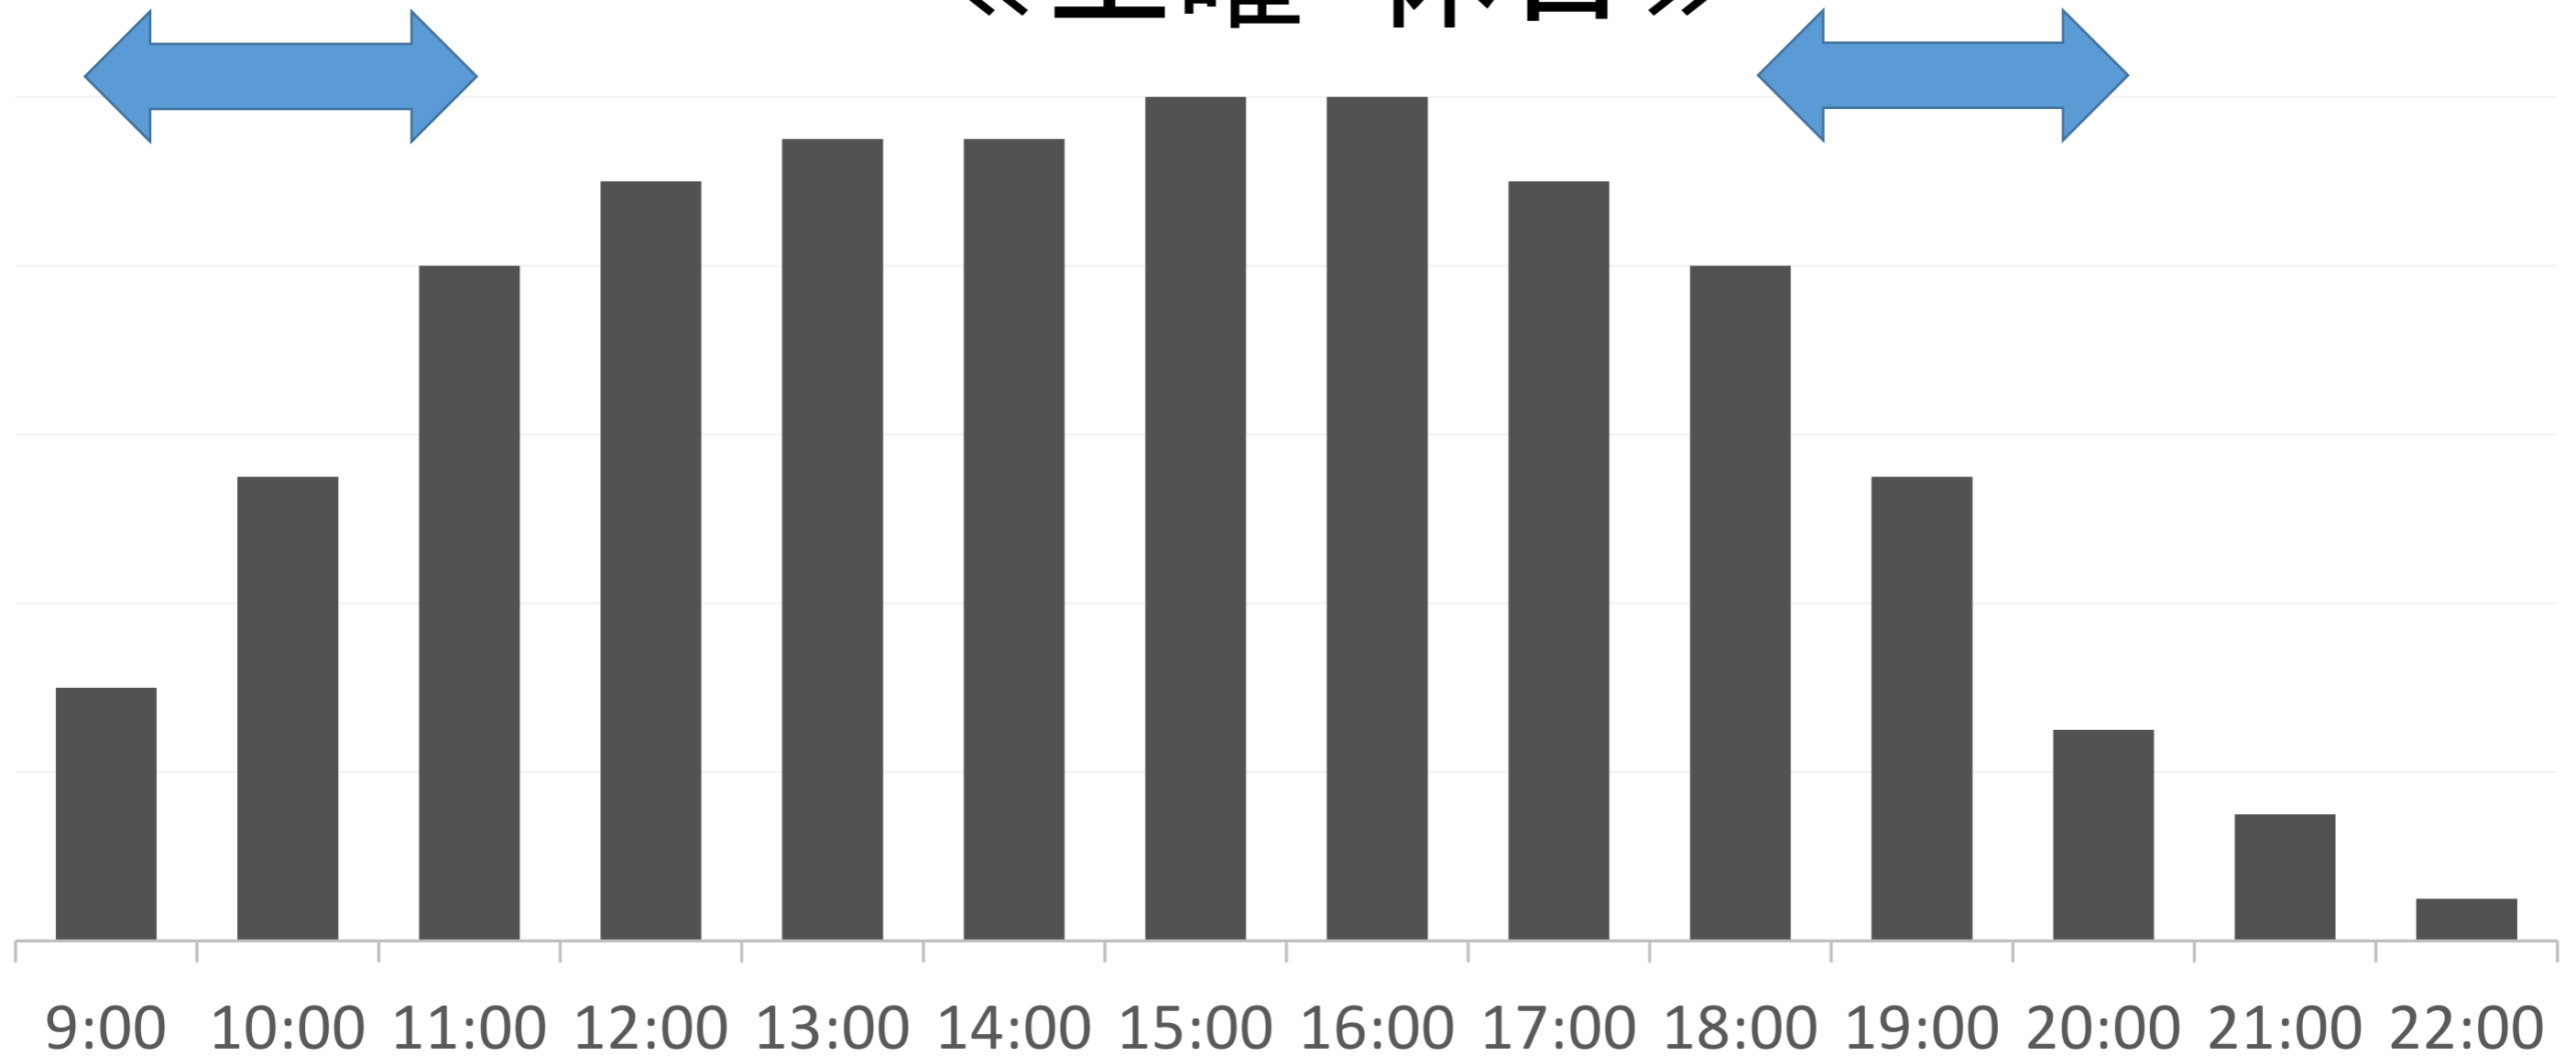

お客様に安心してお買い物頂けるよう
当施設での混雑が少ない時間帯をご案内しています

《平日》

範囲の時間帯は比較的混雑が回避出来ます。

フレスポ八潮 管理室

お客様に安心してお買い物頂けるよう
当施設での混雑が少ない時間帯をご案内しています

《土曜・休日》

範囲の時間帯は比較的混雑が回避出来ます。

フレスポ八潮 管理室